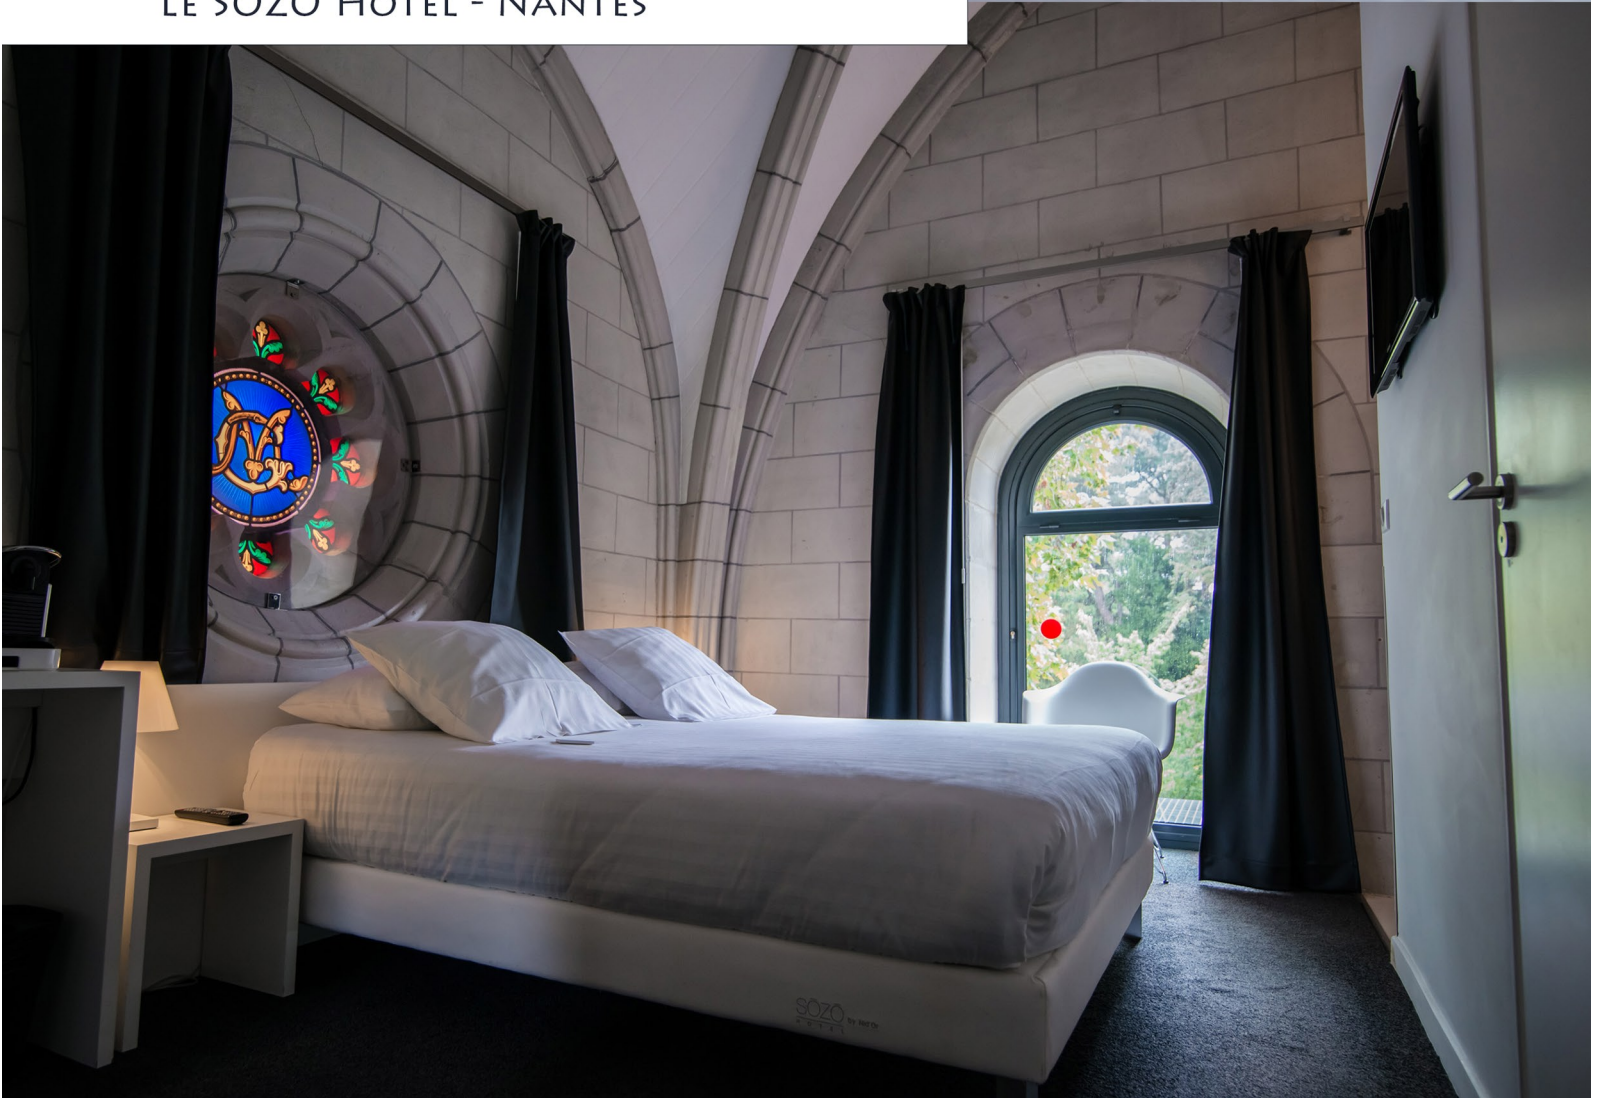

LE SOZO HÔTEL - NANTES